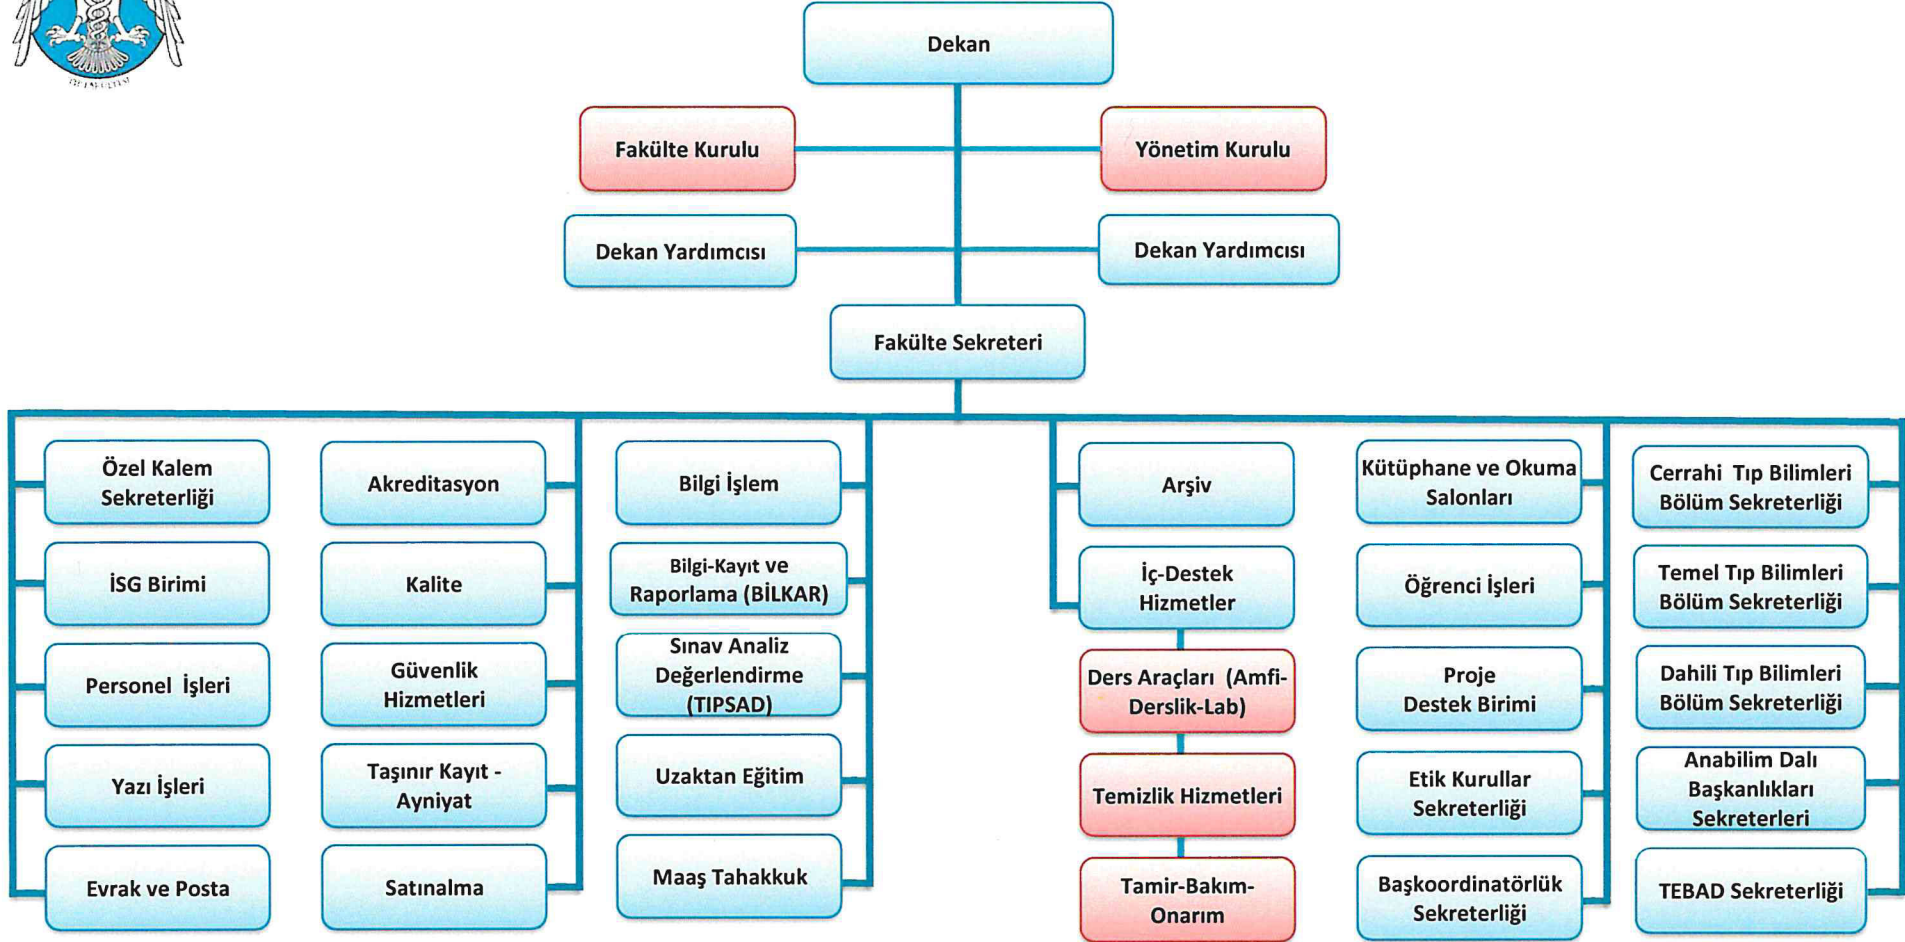

SELÇUK ÜNİVERSİTESİ TIP FAKÜLTESİ İDARİ YÖNETİM ŞEMASI - 1

Dok.No: STF-ORG-01

Rev.No: 09

Rev.Tarihi: 10.6.2021

Hiyerarşik yapıya tabi birimleri gösterir.

Bir üst birime bağlı alt birimleri gösterir.

Yatay düz çizgiler aynı seviyede bölümleri gösterir.

Dikey Düz Çizgiler hiyerarşik bir düzende fonksiyonel yapıda olduğunu gösterir.

Onaylayan: Dekan

Prof. Dr. Yavuz SELVİ
Dekan