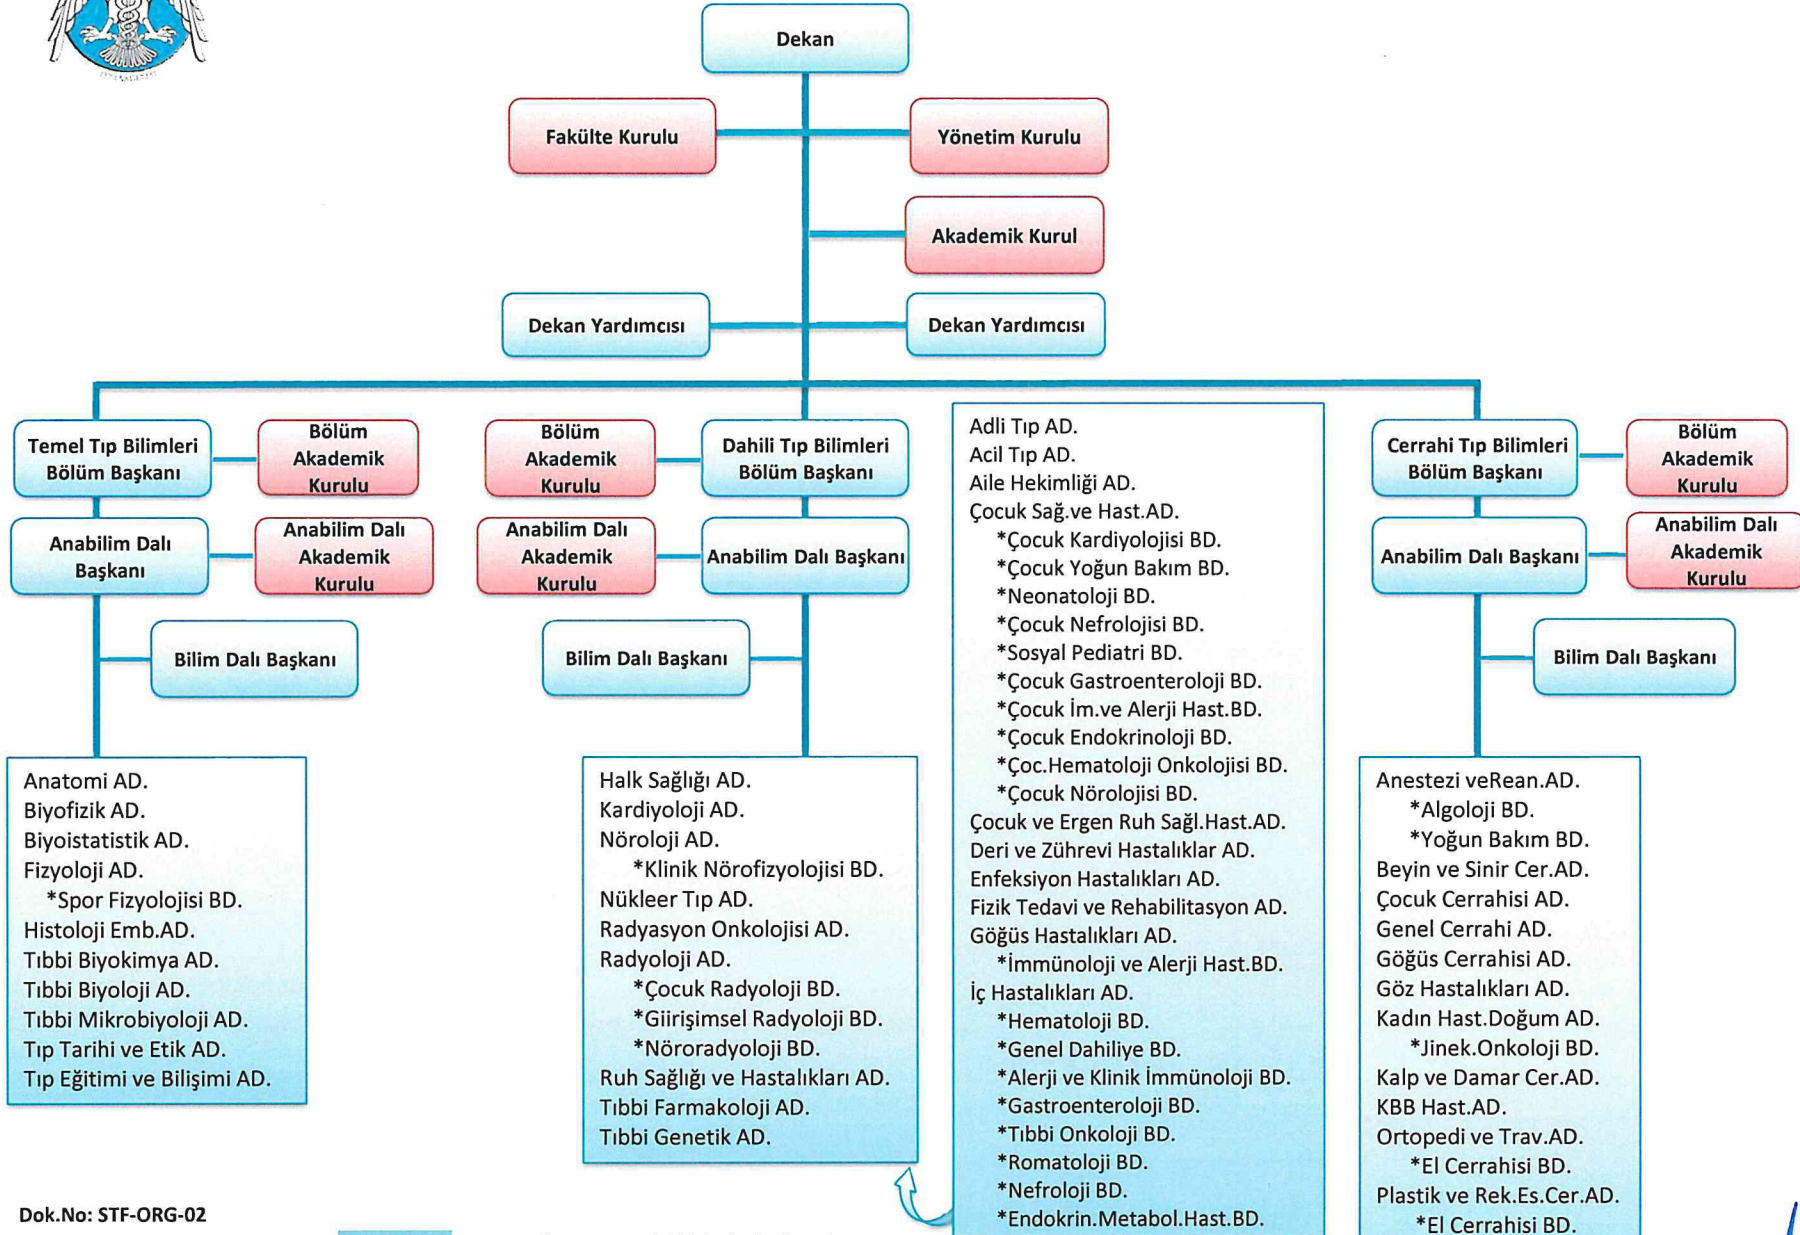

SELÇUK ÜNİVERSİTESİ TIP FAKÜLTESİ AKADEMİK YÖNETİM ŞEMASI - 2

Dok.No: STF-ORG-02

Rev.No: 09

Rev.Tarihi: 10.6.2021

Hiyerarşik yapıya tabi birimleri gösterir.

Bir üst birime bağlı alt birimleri gösterir.

Yatay düz çizgiler aynı seviyede bölümleri gösterir.

Dikey Düz Çizgiler hiyerarşik bir düzende fonksiyonel yapıda olduğunu gösterir.

Onaylayan: Dekan

Prof. Dr. Yavuz SELVİ
Dekan